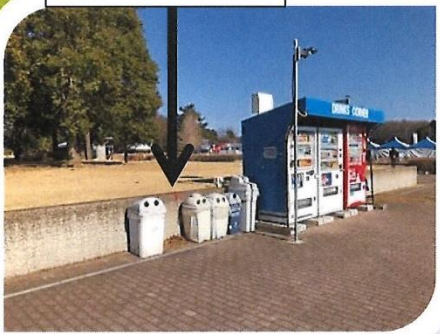

東海村スマイルマラソン 約 2km の部 小学校高学年 ・ 駅伝 一般の部

ラスト 500m
O 入口正面

至水

◇スタート・フィニッシュライン
100m走中間地点付近

- 施設事務所
- 公衆電話
- AED
- お手洗い
- 自動販売機
- 自転車置場